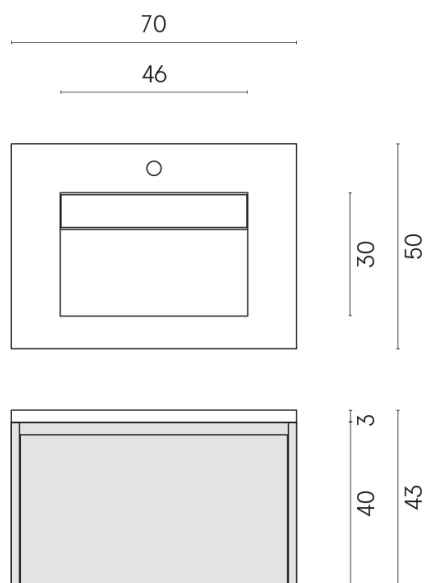

SCHEDA DI CONFIGURAZIONE

Cod. art.: 620810000024

Fly Air

Washbasin 70 Black

Rivestimento del
prodotto

Charme Advance
Crema Delicato Matt

I colori e le altre caratteristiche estetiche delle piastrelle presenti nelle illustrazioni presenti sul sito sono puramente indicativi. Guarda sempre i campioni di persona prima dell'acquisto.