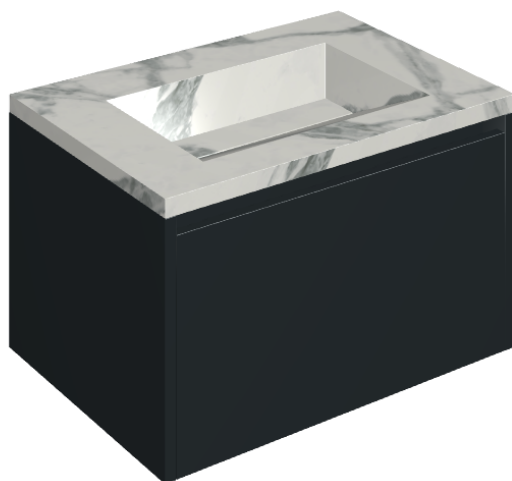

## Washbasin 70 Black

Rivestimento del  
prodotto

Charme Deluxe  
Invisible White Matt

I colori e le altre caratteristiche estetiche delle piastrelle presenti nelle illustrazioni presenti sul sito sono puramente indicativi. Guarda sempre i campioni di persona prima dell'acquisto.