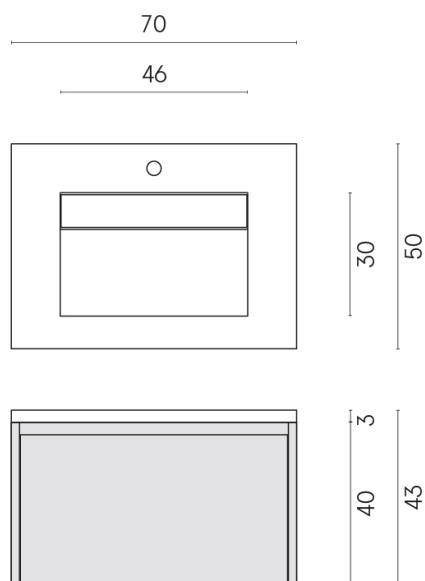

SCHEDA DI CONFIGURAZIONE

Cod. art.: 620810000024

Fly Air

Washbasin 70 Black

Rivestimento del
prodotto

Skyfall Nero Smeraldo
Matt

I colori e le altre caratteristiche estetiche delle piastrelle presenti nelle illustrazioni presenti sul sito sono puramente indicativi. Guarda sempre i campioni di persona prima dell'acquisto.