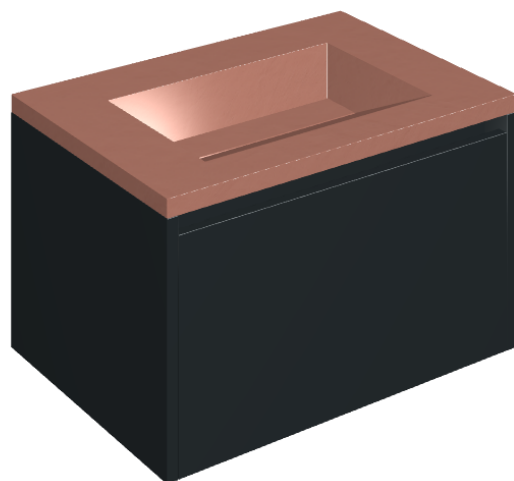

SCHEDA DI CONFIGURAZIONE

Cod. art.: 620810000024

Fly Air

Washbasin 70 Black

Rivestimento del
prodotto

Surface Scarlet
Honed Satin

I colori e le altre caratteristiche estetiche delle piastrelle presenti nelle illustrazioni presenti sul sito sono puramente indicativi. Guarda sempre i campioni di persona prima dell'acquisto.