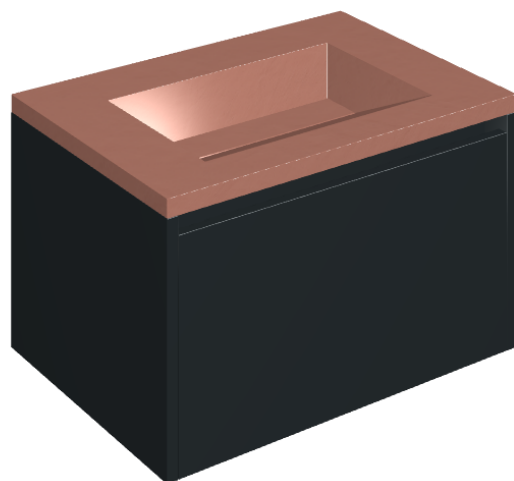

## Washbasin 70 Black

Rivestimento del  
prodotto

Surface Scarlet  
Honed Satin

I colori e le altre caratteristiche estetiche delle piastrelle presenti nelle illustrazioni presenti sul sito sono puramente indicativi. Guarda sempre i campioni di persona prima dell'acquisto.