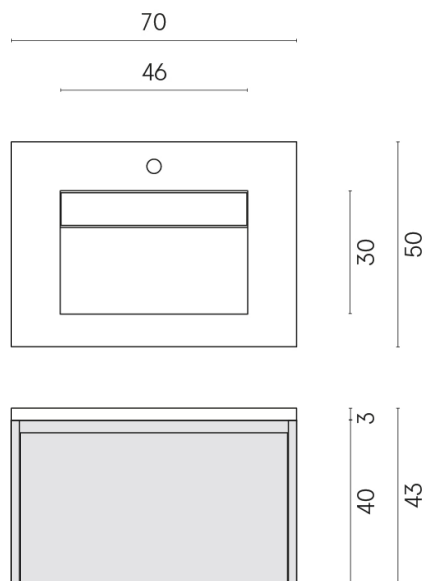

SCHEDA DI CONFIGURAZIONE

Cod. art.: 620810000024

Fly Air

Washbasin 70 Black

Rivestimento del
prodotto

Charme Evo Antracite
Matt

I colori e le altre caratteristiche estetiche delle piastrelle presenti nelle illustrazioni presenti sul sito sono puramente indicativi. Guarda sempre i campioni di persona prima dell'acquisto.