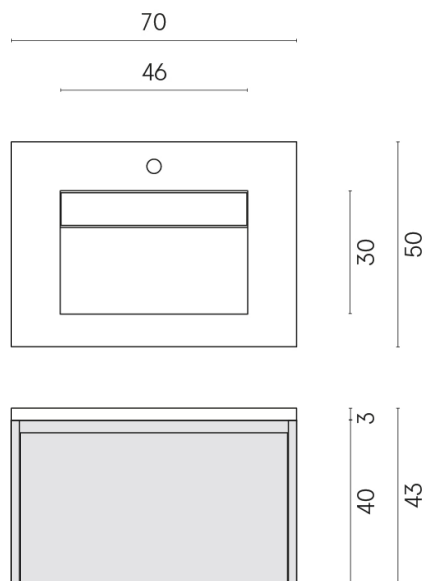

SCHEDA DI CONFIGURAZIONE

Cod. art.: 620810000024

Fly Air

Washbasin 70 Black

Rivestimento del
prodotto

Charme Extra Arcadia
Matt

I colori e le altre caratteristiche estetiche delle piastrelle presenti nelle illustrazioni presenti sul sito sono puramente indicativi. Guarda sempre i campioni di persona prima dell'acquisto.