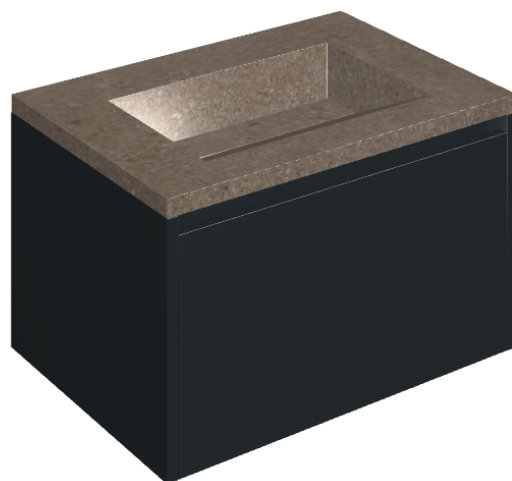

## Washbasin 70 Black

Rivestimento del  
prodotto

Contempora Burn  
Honed Satin

I colori e le altre caratteristiche estetiche delle piastrelle presenti nelle illustrazioni presenti sul sito sono puramente indicativi. Guarda sempre i campioni di persona prima dell'acquisto.