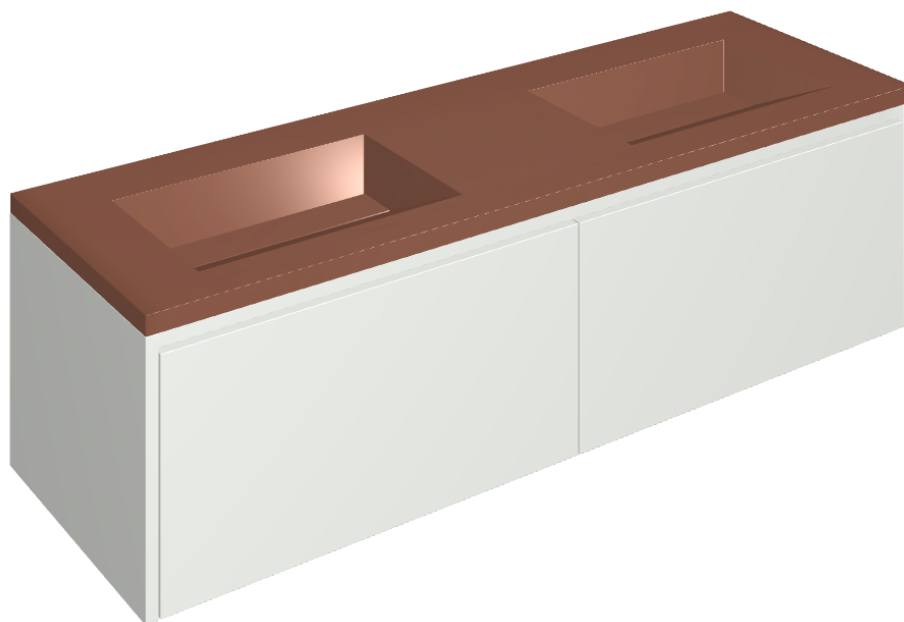

SCHEDA DI CONFIGURAZIONE

Cod. art.: 620810000023

Fly Air

Washbasin Duo 150 150
White

Rivestimento del
prodotto

Eternum Glass Coral
Lux

I colori e le altre caratteristiche estetiche delle piastrelle presenti nelle illustrazioni presenti sul sito sono puramente indicativi. Guarda sempre i campioni di persona prima dell'acquisto.