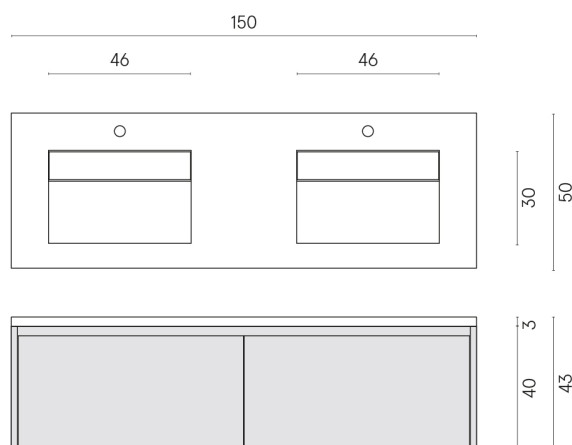

SCHEDA DI CONFIGURAZIONE

Cod. art.: 620810000023

Fly Air

Washbasin Duo 150 150
White

Rivestimento del
prodotto

Eternum Volcano
Matt

I colori e le altre caratteristiche estetiche delle piastrelle presenti nelle illustrazioni presenti sul sito sono puramente indicativi. Guarda sempre i campioni di persona prima dell'acquisto.