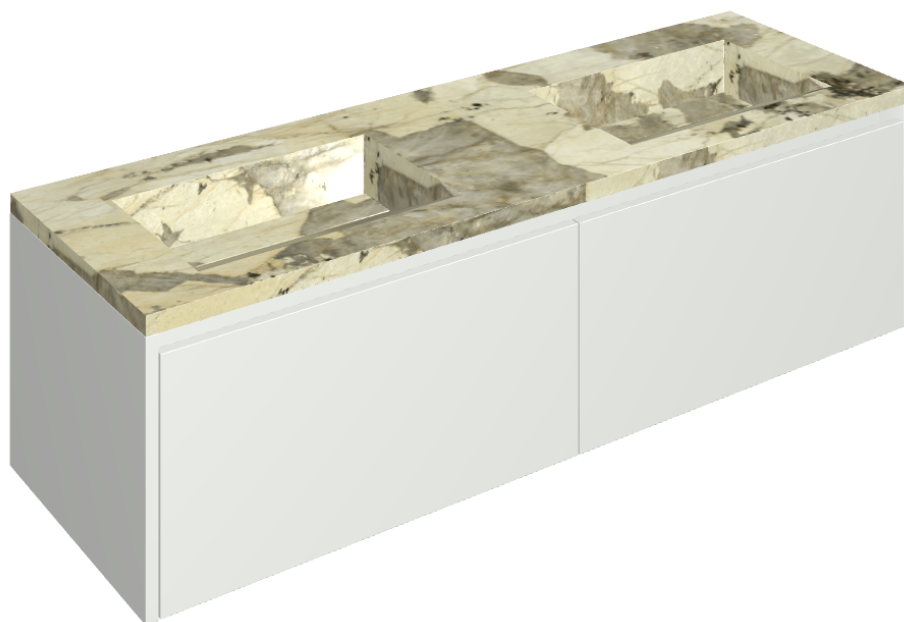

SCHEDA DI CONFIGURAZIONE

Cod. art.: 620810000023

Fly Air

Washbasin Duo 150 150
White

Rivestimento del
prodotto

Eternum Volcano
Matt

I colori e le altre caratteristiche estetiche delle piastrelle presenti nelle illustrazioni presenti sul sito sono puramente indicativi. Guarda sempre i campioni di persona prima dell'acquisto.