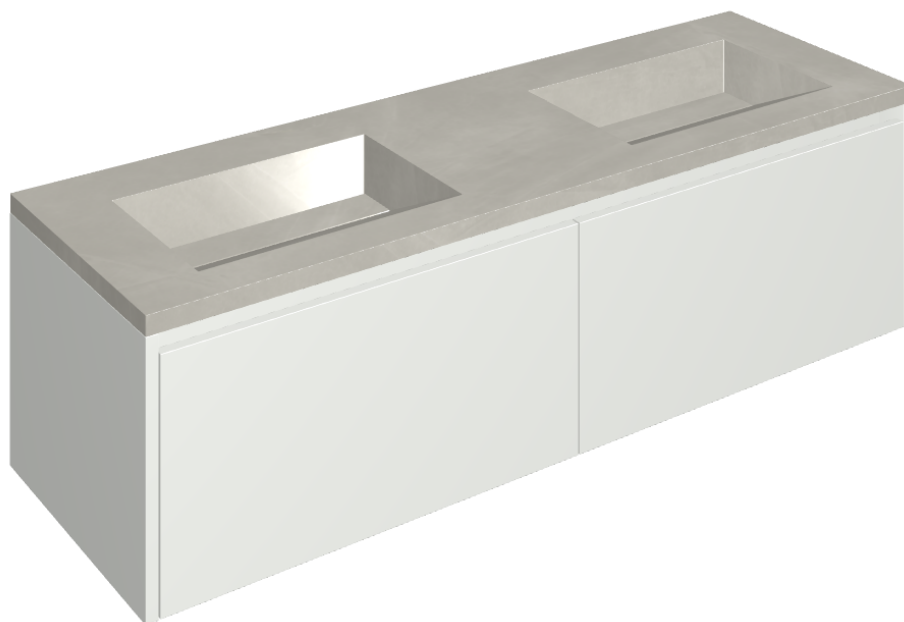

# Fly Air

Washbasin Duo 150 150  
White

Rivestimento del  
prodotto

Continuum Silver  
Matt

I colori e le altre caratteristiche estetiche delle piastrelle presenti nelle illustrazioni presenti sul sito sono puramente indicativi. Guarda sempre i campioni di persona prima dell'acquisto.