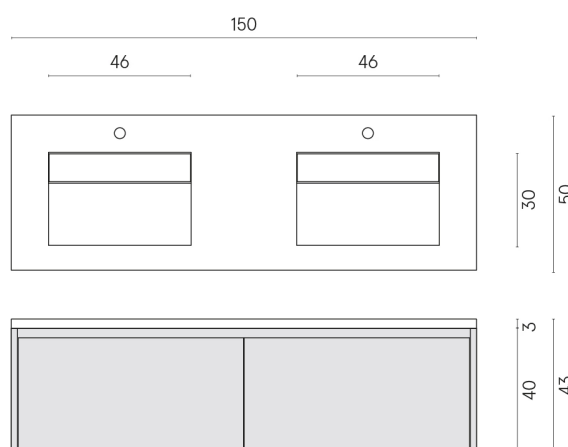

SCHEDA DI CONFIGURAZIONE

Cod. art.: 620810000023

Fly Air

Washbasin Duo 150 150
White

Rivestimento del
prodotto

Continuum Polar Matt

I colori e le altre caratteristiche estetiche delle piastrelle presenti nelle illustrazioni presenti sul sito sono puramente indicativi. Guarda sempre i campioni di persona prima dell'acquisto.