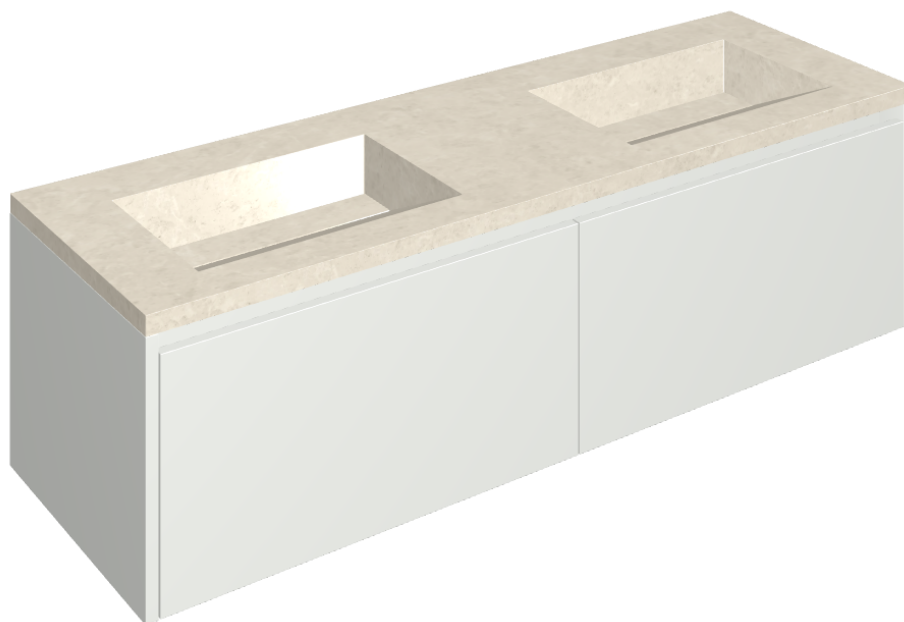

# Fly Air

Washbasin Duo 150 150

White

Rivestimento del  
prodotto

Metropolis Royal Ivory  
Matt

I colori e le altre caratteristiche estetiche delle piastrelle presenti nelle illustrazioni presenti sul sito sono puramente indicativi. Guarda sempre i campioni di persona prima dell'acquisto.