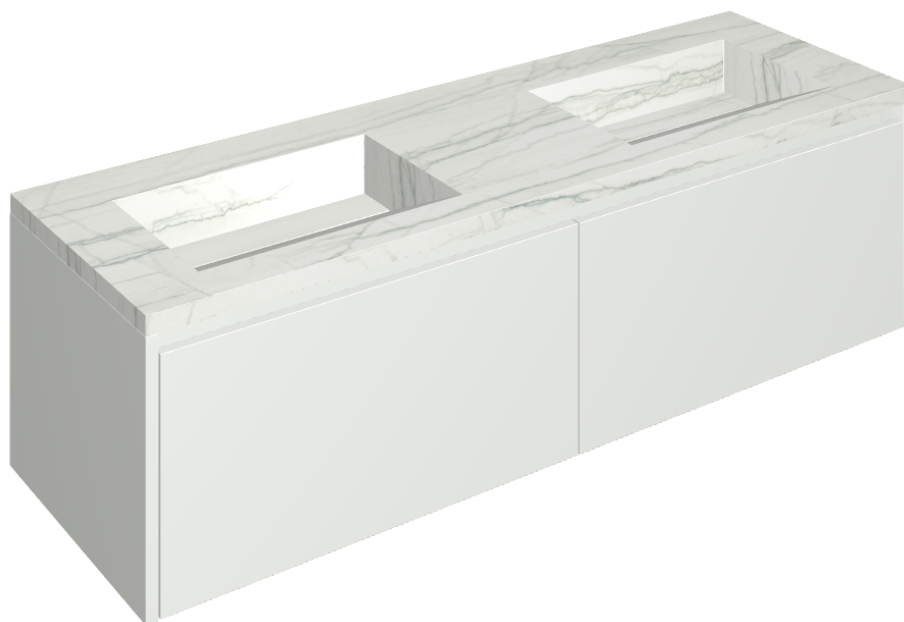

# Fly Air

Washbasin Duo 150 150

White

Rivestimento del  
prodotto

Charme Advance  
Platinum White Matt

I colori e le altre caratteristiche estetiche delle piastrelle presenti nelle illustrazioni presenti sul sito sono puramente indicativi. Guarda sempre i campioni di persona prima dell'acquisto.