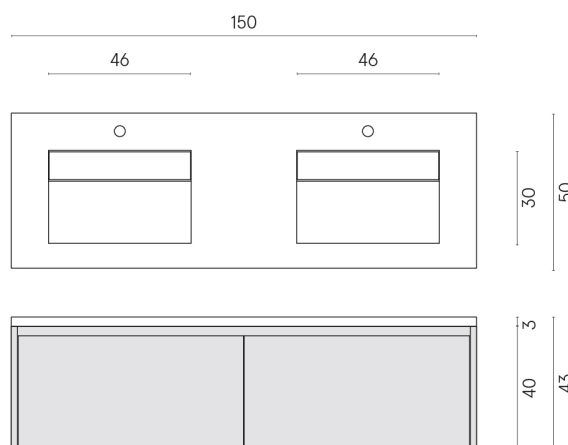

SCHEDA DI CONFIGURAZIONE

Cod. art.:

620810000023

Fly Air

Washbasin Duo 150 150

White

Rivestimento del
prodotto

Charme Deluxe
Statuario Fantastico
Matt