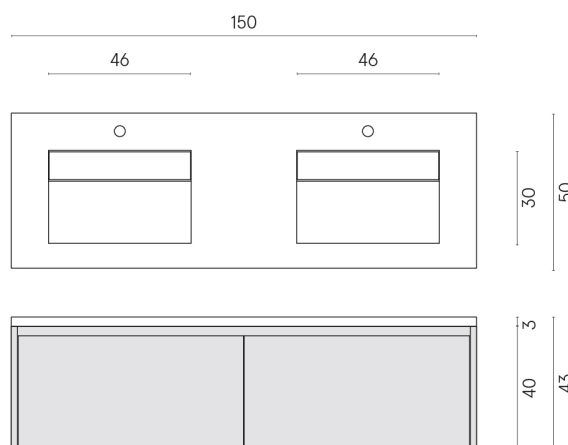

SCHEDA DI CONFIGURAZIONE

Cod. art.:

620810000023

Fly Air

Washbasin Duo 150 150

White

Rivestimento del
prodotto

Charme Deluxe
Bianco Michelangelo
Matt