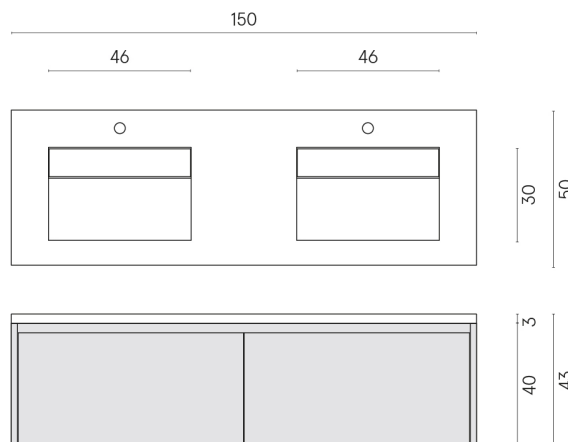

SCHEDA DI CONFIGURAZIONE

Cod. art.: 620810000023

Fly Air

Washbasin Duo 150 150
White

Rivestimento del
prodotto

Charme Extra Silver
Matt

I colori e le altre caratteristiche estetiche delle piastrelle presenti nelle illustrazioni presenti sul sito sono puramente indicativi. Guarda sempre i campioni di persona prima dell'acquisto.