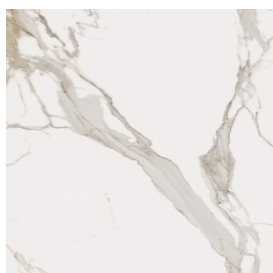

# Fly Air

Washbasin Duo 150 150

White

Rivestimento del  
prodotto

Charme Evo  
Calacatta Matt

I colori e le altre caratteristiche estetiche delle piastrelle presenti nelle illustrazioni presenti sul sito sono puramente indicativi. Guarda sempre i campioni di persona prima dell'acquisto.