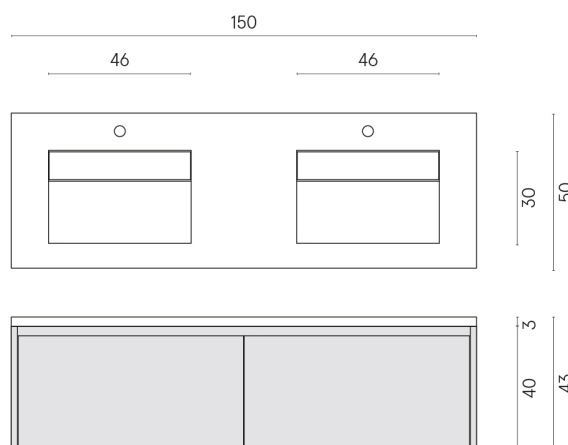

SCHEDA DI CONFIGURAZIONE

Cod. art.:

620810000023

Fly Air

Washbasin Duo 150 150

White

Rivestimento del
prodotto

Charme Evo
Calacatta Matt