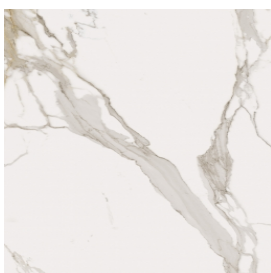

SCHEDA DI CONFIGURAZIONE

Cod. art.:

620810000023

Fly Air

Washbasin Duo 150 150

White

Rivestimento del
prodotto

Charme Evo
Calacatta Matt