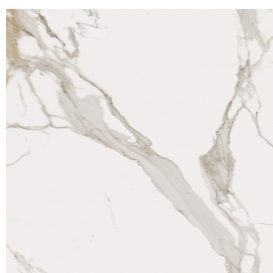

SCHEDA DI CONFIGURAZIONE

Cod. art.:

620810000023

Fly Air

Washbasin Duo 150 150

White

Rivestimento del
prodotto

Charme Evo
Calacatta Matt