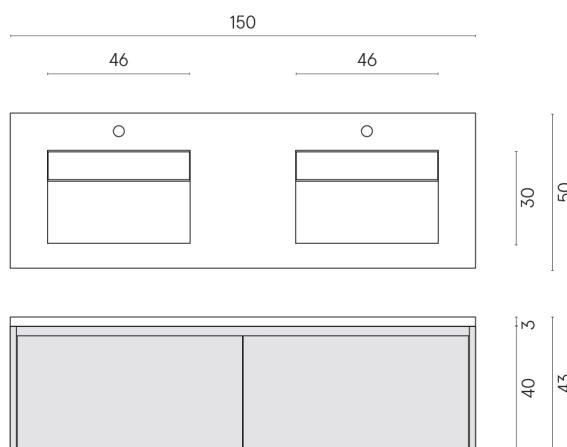

SCHEDA DI CONFIGURAZIONE

Cod. art.:

620810000023

Fly Air

Washbasin Duo 150 150
White

Rivestimento del
prodotto

Millennium Pure Matt

I colori e le altre caratteristiche estetiche delle piastrelle presenti nelle illustrazioni presenti sul sito sono puramente indicativi. Guarda sempre i campioni di persona prima dell'acquisto.

Trova il punto vendita
autorizzato più vicino:

<https://volga.italonceramica.ru/ru/home/dealer/>

ITALON HOME

© COPYRIGHT ITALON - АО Керамогранитный завод 142800, Россия, Московская область, г. Ступино, Староситненское шоссе, вл. 32 - Тел. +7 495 2251322 / Факс +7 495 2251346