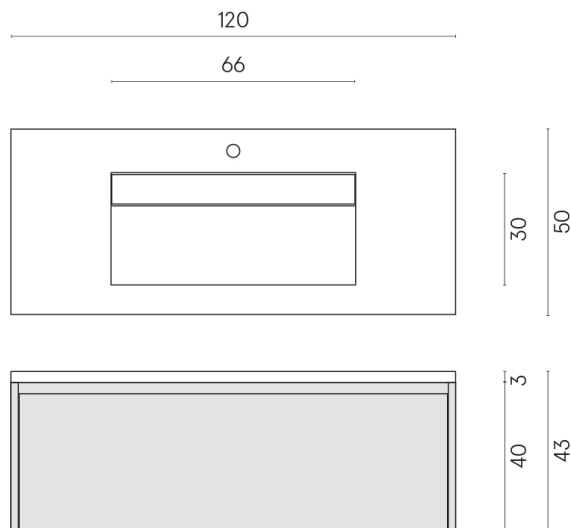

SCHEDA DI CONFIGURAZIONE

Cod. art.: 620810000022

## Washbasin 120 White

Rivestimento del  
prodotto

Materia Titanio Honed  
Satin

I colori e le altre caratteristiche estetiche delle piastrelle presenti nelle illustrazioni presenti sul sito sono puramente indicativi. Guarda sempre i campioni di persona prima dell'acquisto.