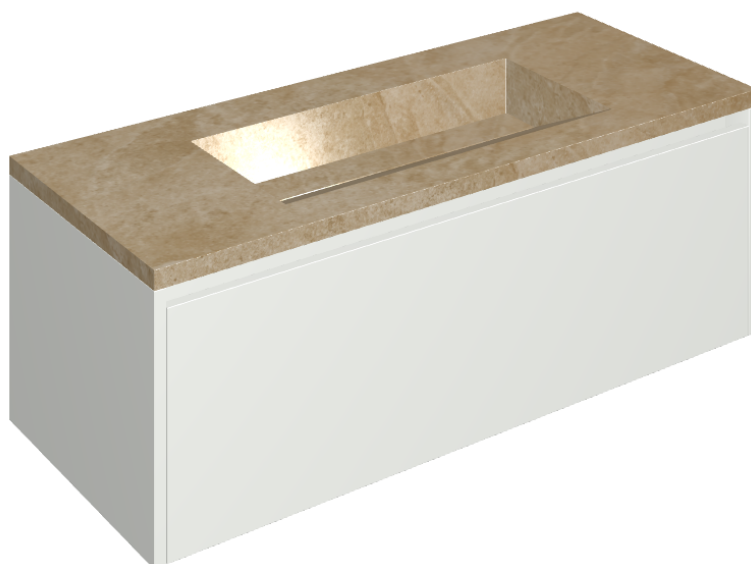

SCHEDA DI CONFIGURAZIONE

Cod. art.:

620810000022

Fly Air

Washbasin 120 White

Rivestimento del
prodotto

Materia Helio Honed
Satin

I colori e le altre caratteristiche estetiche delle piastrelle presenti nelle illustrazioni presenti sul sito sono puramente indicativi. Guarda sempre i campioni di persona prima dell'acquisto.