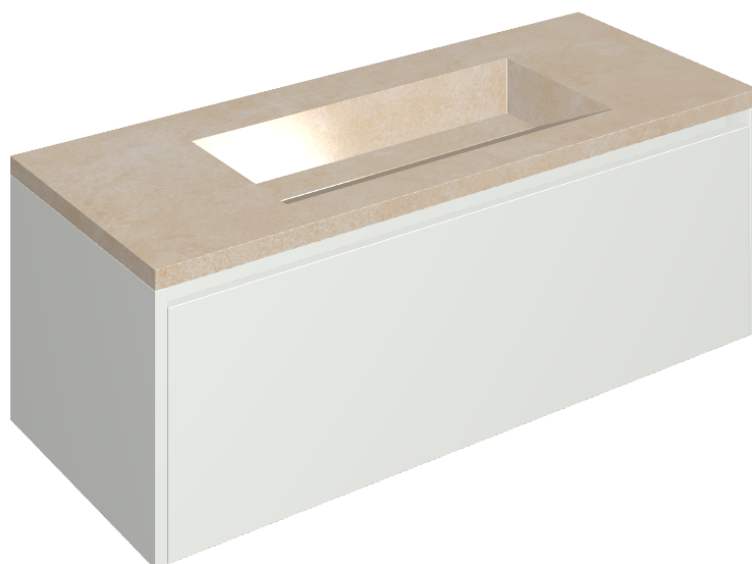

## Washbasin 120 White

Rivestimento del  
prodotto

Materia Magnesio  
Honed Satin

I colori e le altre caratteristiche estetiche delle piastrelle presenti nelle illustrazioni presenti sul sito sono puramente indicativi. Guarda sempre i campioni di persona prima dell'acquisto.