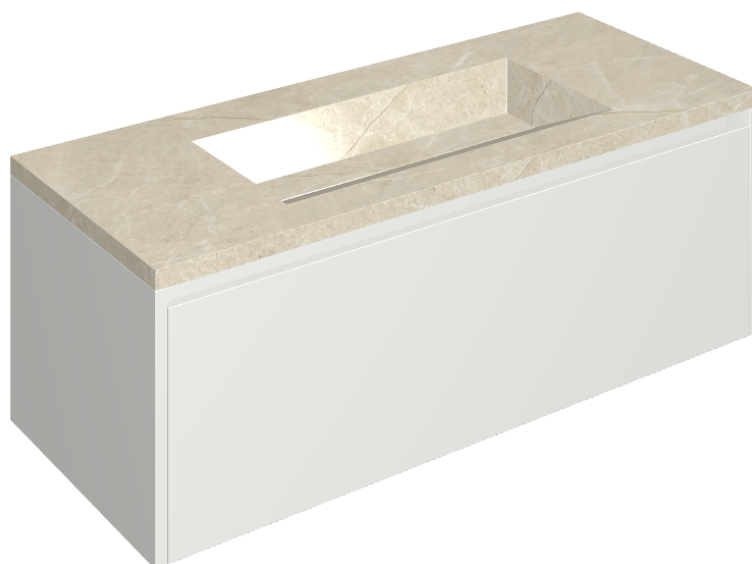

## Washbasin 120 White

Rivestimento del  
prodotto  
Metropolis Desert  
Beige Matt

I colori e le altre caratteristiche estetiche delle piastrelle presenti nelle illustrazioni presenti sul sito sono puramente indicativi. Guarda sempre i campioni di persona prima dell'acquisto.