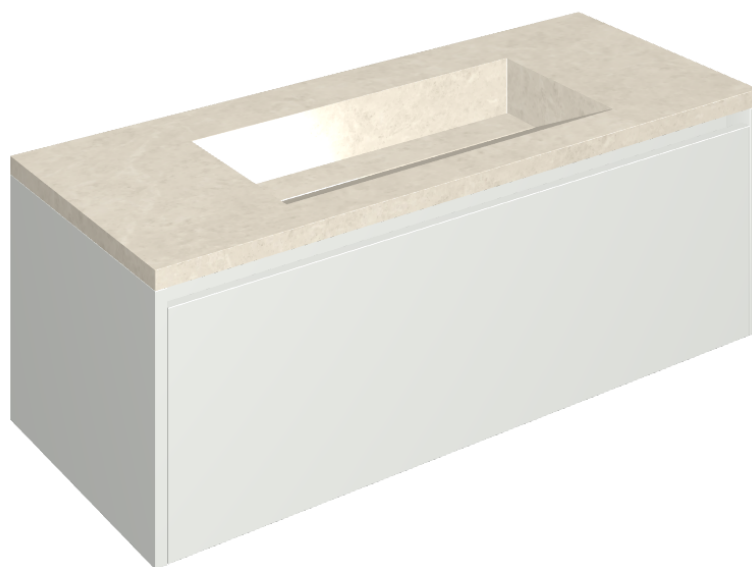

## Washbasin 120 White

Rivestimento del  
prodotto

Metropolis Royal Ivory  
Matt

I colori e le altre caratteristiche estetiche delle piastrelle presenti nelle illustrazioni presenti sul sito sono puramente indicativi. Guarda sempre i campioni di persona prima dell'acquisto.