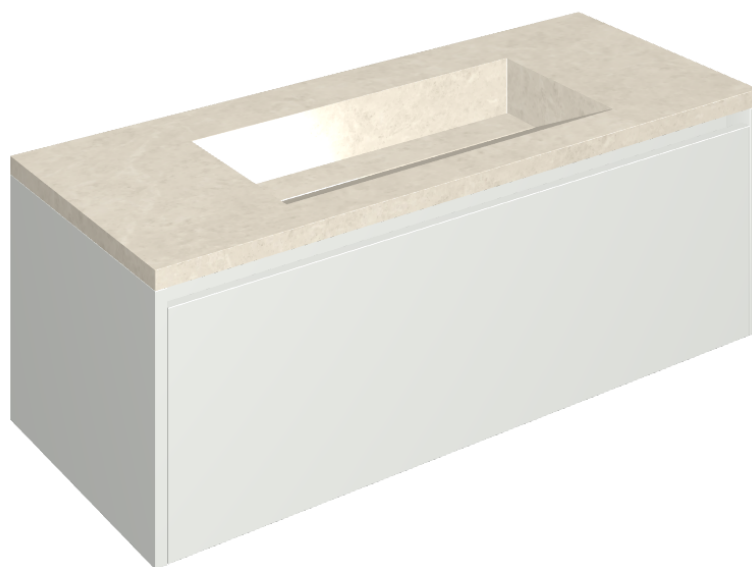

SCHEDA DI CONFIGURAZIONE

Cod. art.: 620810000022

Fly Air

Washbasin 120 White

Rivestimento del
prodotto

Metropolis Royal Ivory
Matt

I colori e le altre caratteristiche estetiche delle piastrelle presenti nelle illustrazioni presenti sul sito sono puramente indicativi. Guarda sempre i campioni di persona prima dell'acquisto.

**Trova il punto vendita
autorizzato più vicino:**

<https://volga.italonceramica.ru/ru/home/dealer/>