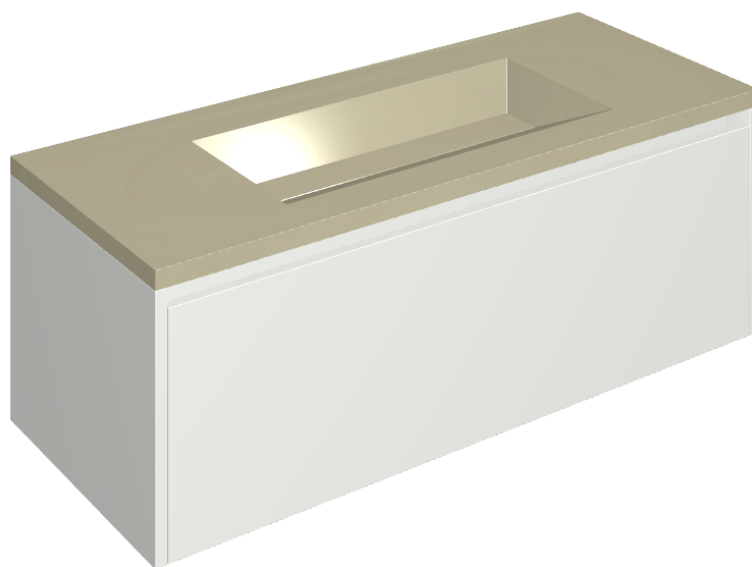

SCHEDA DI CONFIGURAZIONE

Cod. art.: 620810000022

Fly Air

Washbasin 120 White

Rivestimento del
prodotto

Metropolis Glass Sand
Lux

I colori e le altre caratteristiche estetiche delle piastrelle presenti nelle illustrazioni presenti sul sito sono puramente indicativi. Guarda sempre i campioni di persona prima dell'acquisto.