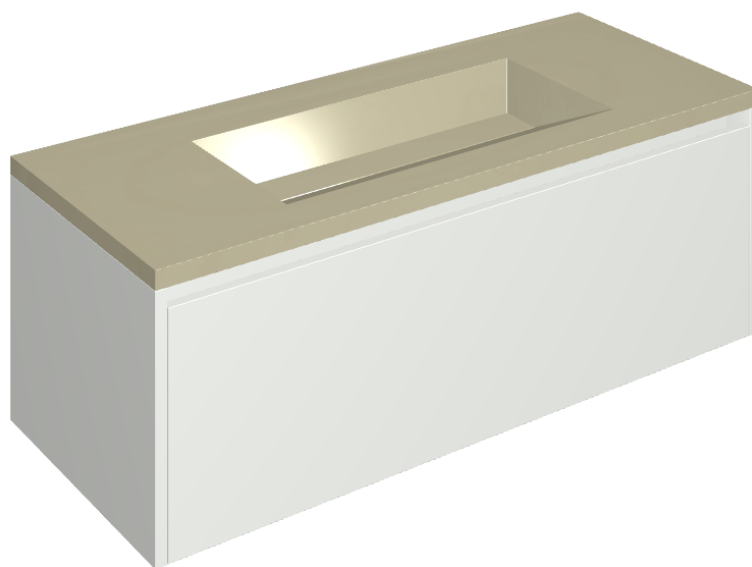

SCHEDA DI CONFIGURAZIONE

Cod. art.: 620810000022

## Washbasin 120 White

Rivestimento del  
prodotto

Metropolis Glass Sand  
Lux

I colori e le altre caratteristiche estetiche delle piastrelle presenti nelle illustrazioni presenti sul sito sono puramente indicativi. Guarda sempre i campioni di persona prima dell'acquisto.