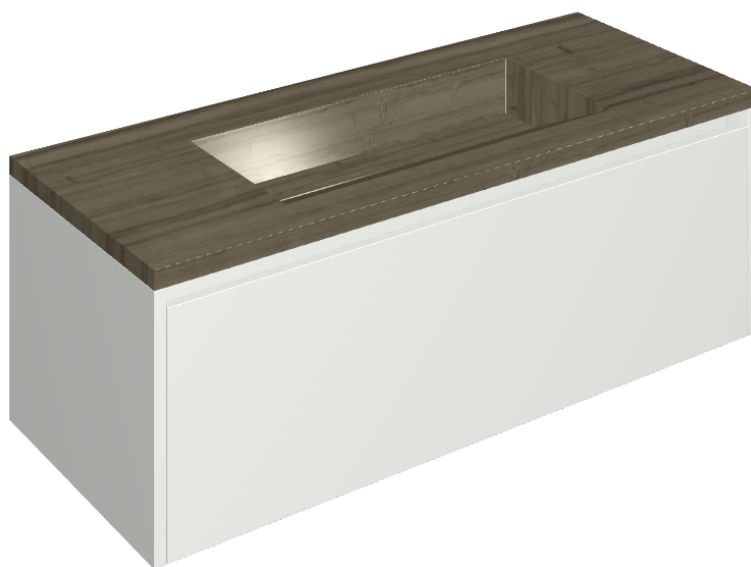

## Washbasin 120 White

Rivestimento del  
prodotto

Charme Advance  
Elegant Brown Lux

I colori e le altre caratteristiche estetiche delle piastrelle presenti nelle illustrazioni presenti sul sito sono puramente indicativi. Guarda sempre i campioni di persona prima dell'acquisto.