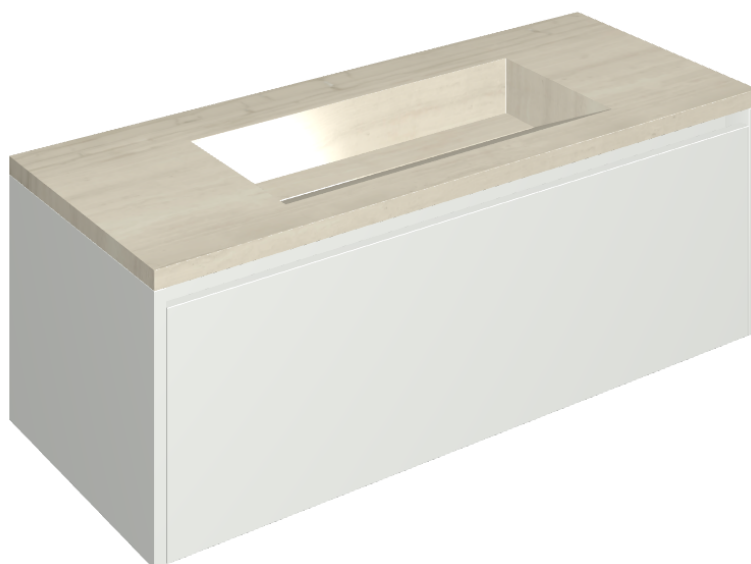

SCHEDA DI CONFIGURAZIONE

Cod. art.: 620810000022

Fly Air

Washbasin 120 White

Rivestimento del
prodotto

Charme Advance Silk
Grey Honed Satin

I colori e le altre caratteristiche estetiche delle piastrelle presenti nelle illustrazioni presenti sul sito sono puramente indicativi. Guarda sempre i campioni di persona prima dell'acquisto.