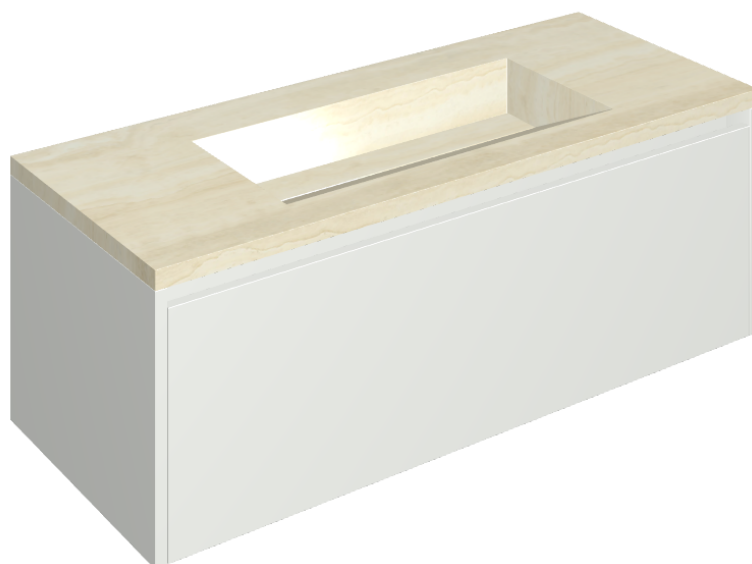

SCHEDA DI CONFIGURAZIONE

Cod. art.: 620810000022

Fly Air

Washbasin 120 White

Rivestimento del
prodotto

Charme Advance
Alabastro White Matt

I colori e le altre caratteristiche estetiche delle piastrelle presenti nelle illustrazioni presenti sul sito sono puramente indicativi. Guarda sempre i campioni di persona prima dell'acquisto.

Trova il punto vendita
autorizzato più vicino:

<https://volga.italonceramica.ru/ru/home/dealer/>

ITALON HOME

© COPYRIGHT ITALON - АО Керамогранитный завод 142800, Россия, Московская область, г. Ступино, Староситненское шоссе, вл. 32 - Тел. +7 495 2251322 / Факс +7 495 2251346