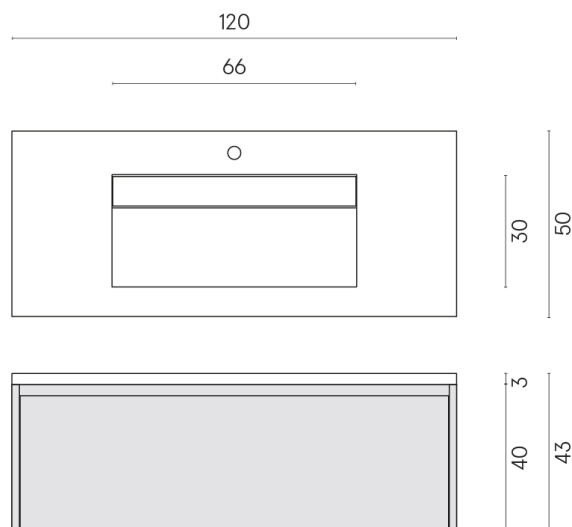

SCHEDA DI CONFIGURAZIONE

Cod. art.: 620810000022

Fly Air

Washbasin 120 White

Rivestimento del
prodotto

Room Black Stone
Honed Satin

I colori e le altre caratteristiche estetiche delle piastrelle presenti nelle illustrazioni presenti sul sito sono puramente indicativi. Guarda sempre i campioni di persona prima dell'acquisto.