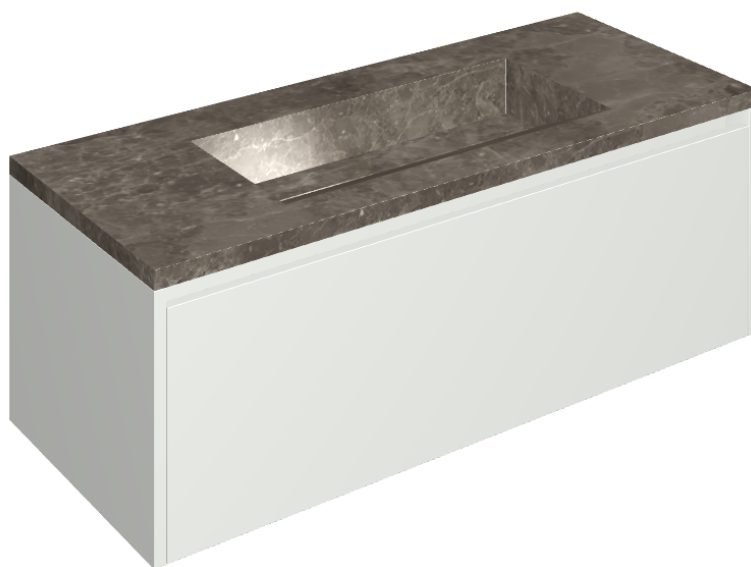

SCHEDA DI CONFIGURAZIONE

Cod. art.: 620810000022

Fly Air

Washbasin 120 White

Rivestimento del
prodotto
Room Grey Stone
Honed Satin

I colori e le altre caratteristiche estetiche delle piastrelle presenti nelle illustrazioni presenti sul sito sono puramente indicativi. Guarda sempre i campioni di persona prima dell'acquisto.