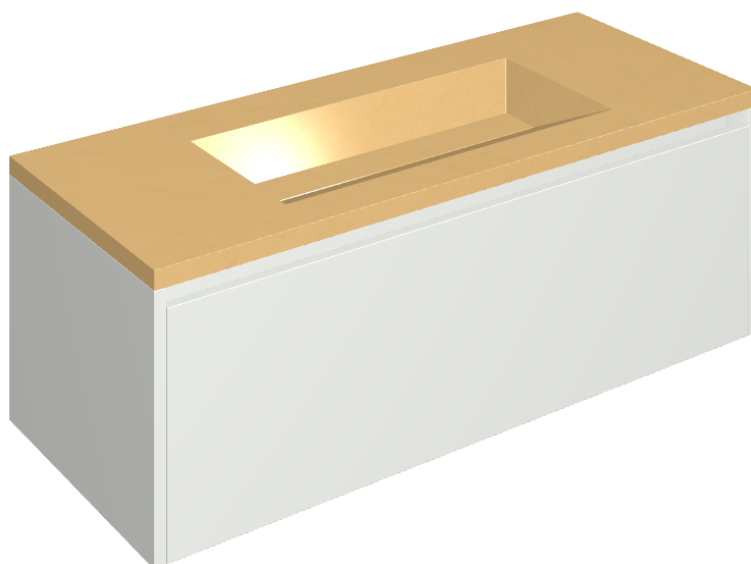

SCHEDA DI CONFIGURAZIONE

Cod. art.: 620810000022

Fly Air

Washbasin 120 White

Rivestimento del
prodotto
Surface Sun Honed
Satin

I colori e le altre caratteristiche estetiche delle piastrelle presenti nelle illustrazioni presenti sul sito sono puramente indicativi. Guarda sempre i campioni di persona prima dell'acquisto.