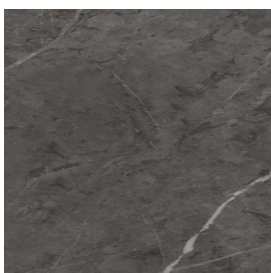

Cod. art.:

620810000022

Fly Air

Washbasin 120 White

Rivestimento del
prodotto

Charme Evo Antracite
Matt

I colori e le altre caratteristiche estetiche delle piastrelle presenti nelle illustrazioni presenti sul sito sono puramente indicativi. Guarda sempre i campioni di persona prima dell'acquisto.