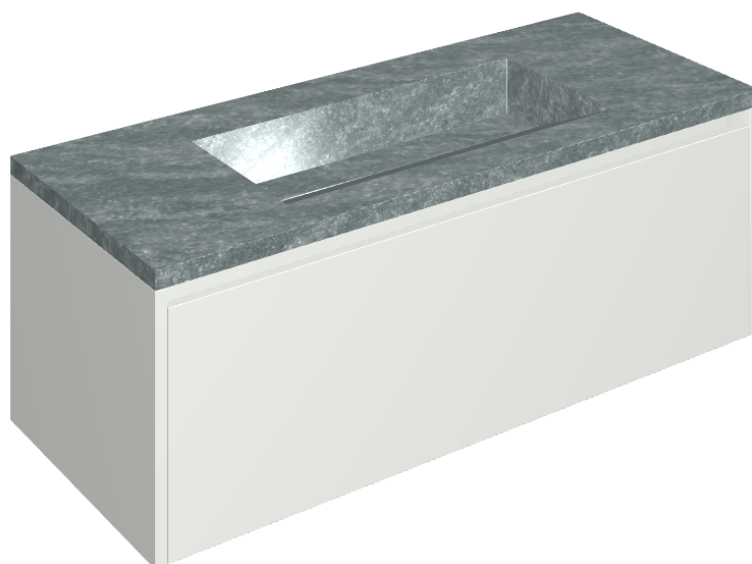

## Washbasin 120 White

Rivestimento del  
prodotto

Genesis Jupiter Silver  
Matt

I colori e le altre caratteristiche estetiche delle piastrelle presenti nelle illustrazioni presenti sul sito sono puramente indicativi. Guarda sempre i campioni di persona prima dell'acquisto.