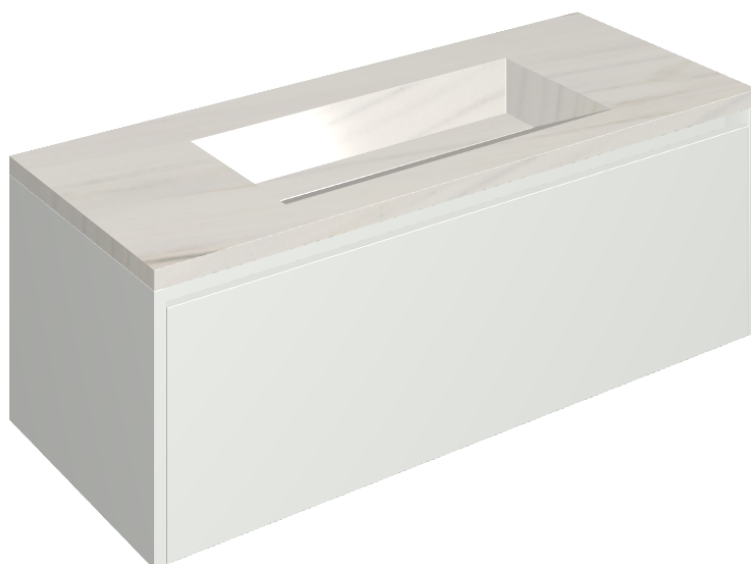

SCHEDA DI CONFIGURAZIONE

Cod. art.: 620810000022

Fly Air

Washbasin 120 White

Rivestimento del
prodotto
Charme Extra Lasa
Matt

I colori e le altre caratteristiche estetiche delle piastrelle presenti nelle illustrazioni presenti sul sito sono puramente indicativi. Guarda sempre i campioni di persona prima dell'acquisto.