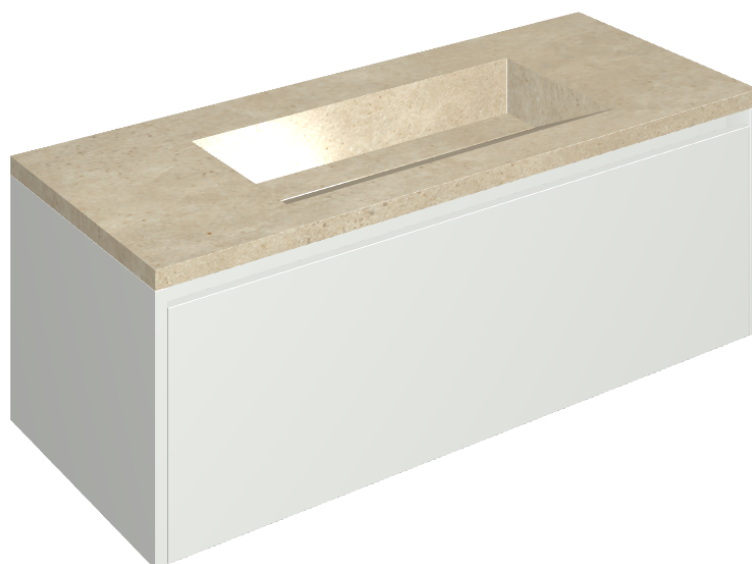

## Washbasin 120 White

Rivestimento del  
prodotto  
Skyline Ash Matt

I colori e le altre caratteristiche estetiche delle piastrelle presenti nelle illustrazioni presenti sul sito sono puramente indicativi. Guarda sempre i campioni di persona prima dell'acquisto.