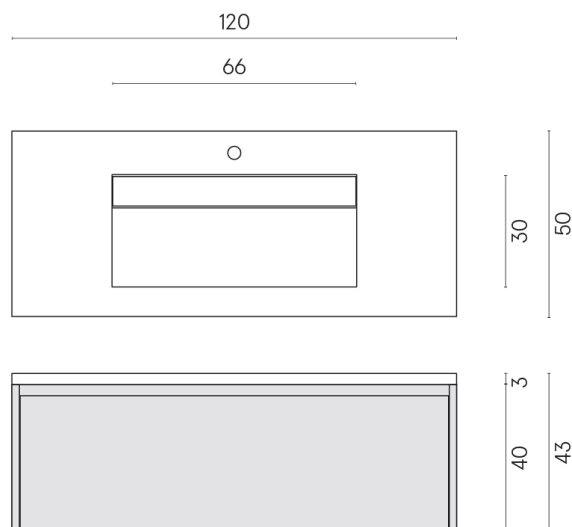

SCHEDA DI CONFIGURAZIONE

Cod. art.: 620810000022

Fly Air

Washbasin 120 White

Rivestimento del
prodotto

Contempora Carbon
Honed Satin

I colori e le altre caratteristiche estetiche delle piastrelle presenti nelle illustrazioni presenti sul sito sono puramente indicativi. Guarda sempre i campioni di persona prima dell'acquisto.

Trova il punto vendita
autorizzato più vicino:

<https://volga.italonceramica.ru/ru/home/dealer/>