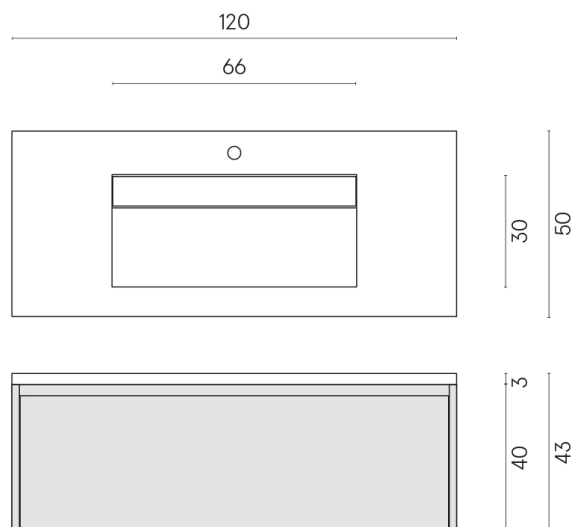

SCHEDA DI CONFIGURAZIONE

Cod. art.: 620810000022

Fly Air

Washbasin 120 White

Rivestimento del
prodotto

Contempora Flare
Honed Satin

I colori e le altre caratteristiche estetiche delle piastrelle presenti nelle illustrazioni presenti sul sito sono puramente indicativi. Guarda sempre i campioni di persona prima dell'acquisto.