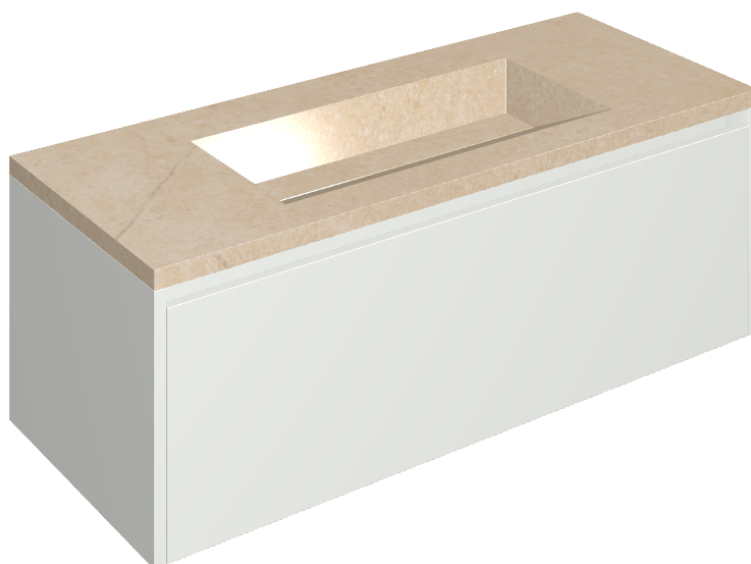

SCHEDA DI CONFIGURAZIONE

Cod. art.: 620810000022

Fly Air

Washbasin 120 White

Rivestimento del
prodotto

Contempora Flare
Honed Satin

I colori e le altre caratteristiche estetiche delle piastrelle presenti nelle illustrazioni presenti sul sito sono puramente indicativi. Guarda sempre i campioni di persona prima dell'acquisto.