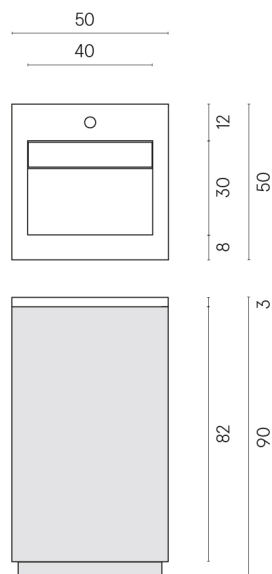

SCHEDA DI CONFIGURAZIONE

Cod. art.: 620810000028

Cube Air

Washbasin 50 White

Rivestimento del
prodotto
Eternum Carrara Lux

I colori e le altre caratteristiche estetiche delle piastrelle presenti nelle illustrazioni presenti sul sito sono puramente indicativi. Guarda sempre i campioni di persona prima dell'acquisto.