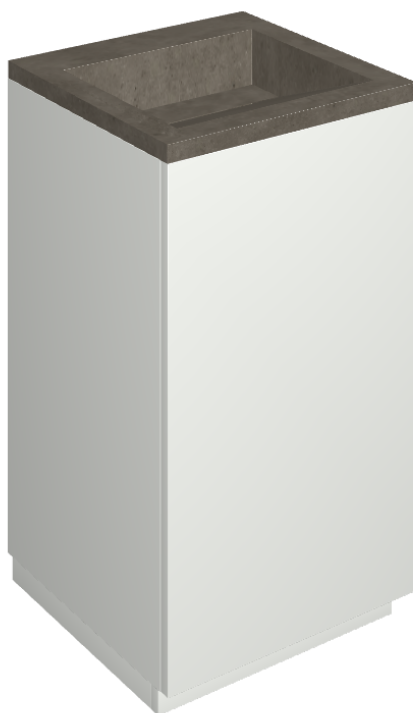

Cod. art.:

620810000028

Cube Air

Washbasin 50 White

Rivestimento del
prodotto

Eternum Coffee Matt

I colori e le altre caratteristiche estetiche delle piastrelle presenti nelle illustrazioni presenti sul sito sono puramente indicativi. Guarda sempre i campioni di persona prima dell'acquisto.