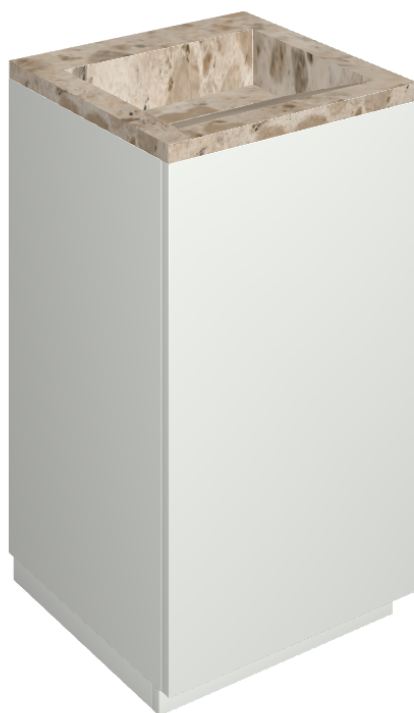

SCHEDA DI CONFIGURAZIONE

Cod. art.:

620810000028

# Cube Air

Washbasin 50 White

Rivestimento del  
prodotto

Continuum Stone  
Beige Matt

I colori e le altre caratteristiche estetiche delle piastrelle presenti nelle illustrazioni presenti sul sito sono puramente indicativi. Guarda sempre i campioni di persona prima dell'acquisto.