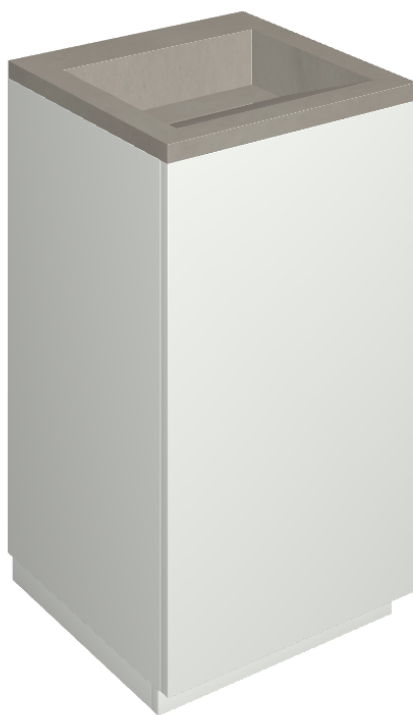

Cod. art.:

620810000028

Cube Air

Washbasin 50 White

Rivestimento del
prodotto

Continuum Iron Matt

I colori e le altre caratteristiche estetiche delle piastrelle presenti nelle illustrazioni presenti sul sito sono puramente indicativi. Guarda sempre i campioni di persona prima dell'acquisto.