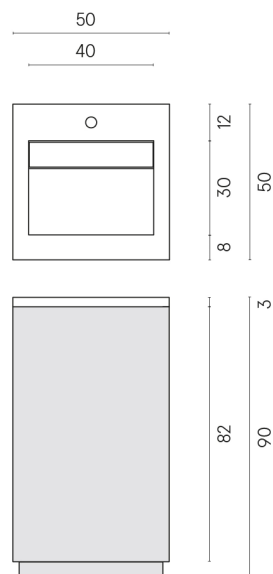

SCHEDA DI CONFIGURAZIONE

Cod. art.: 620810000028

Cube Air

Washbasin 50 White

Rivestimento del
prodotto
Continuum Pure Matt

I colori e le altre caratteristiche estetiche delle piastrelle presenti nelle illustrazioni presenti sul sito sono puramente indicativi. Guarda sempre i campioni di persona prima dell'acquisto.