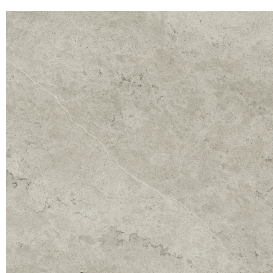

# Cube Air

Washbasin 50 White

Rivestimento del  
prodotto

Metropolis Absolut  
Silver Matt

I colori e le altre caratteristiche estetiche delle piastrelle presenti nelle illustrazioni presenti sul sito sono puramente indicativi. Guarda sempre i campioni di persona prima dell'acquisto.