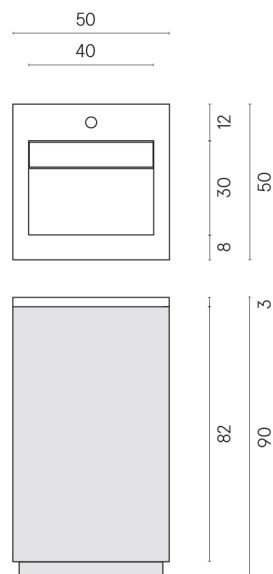

SCHEDA DI CONFIGURAZIONE

Cod. art.: 620810000028

Cube Air

Washbasin 50 White

Rivestimento del
prodotto
Metropolis Absolut
Silver Matt

I colori e le altre caratteristiche estetiche delle piastrelle presenti nelle illustrazioni presenti sul sito sono puramente indicativi. Guarda sempre i campioni di persona prima dell'acquisto.