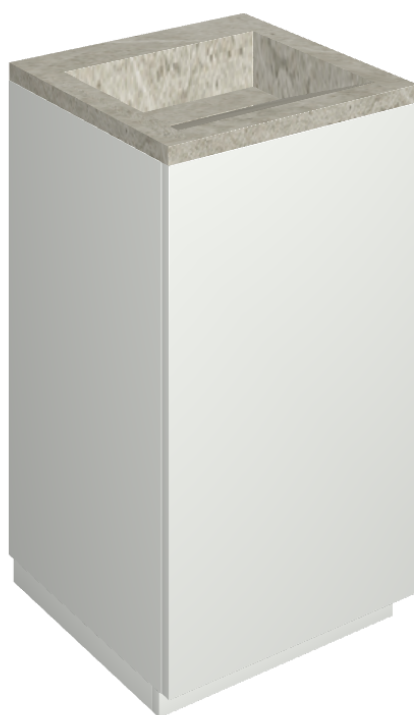

SCHEDA DI CONFIGURAZIONE

Cod. art.:

620810000028

# Cube Air

Washbasin 50 White

Rivestimento del  
prodotto

Metropolis Absolut  
Silver Matt

I colori e le altre caratteristiche estetiche delle piastrelle presenti nelle illustrazioni presenti sul sito sono puramente indicativi. Guarda sempre i campioni di persona prima dell'acquisto.