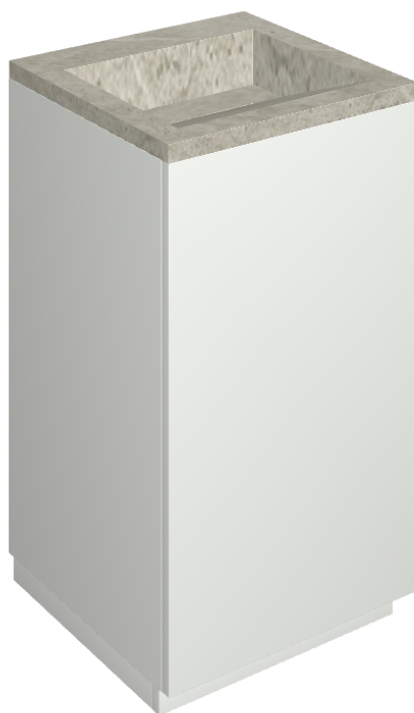

SCHEDA DI CONFIGURAZIONE

Cod. art.:

620810000028

Cube Air

Washbasin 50 White

Rivestimento del
prodotto

Metropolis Absolut
Silver Matt

I colori e le altre caratteristiche estetiche delle piastrelle presenti nelle illustrazioni presenti sul sito sono puramente indicativi. Guarda sempre i campioni di persona prima dell'acquisto.