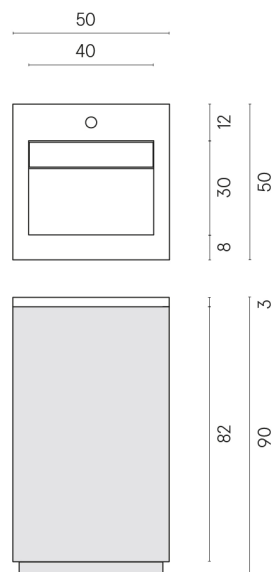

SCHEDA DI CONFIGURAZIONE

Cod. art.:

620810000028

Cube Air

Washbasin 50 White

Rivestimento del
prodotto

Millennium Silver Matt

I colori e le altre caratteristiche estetiche delle piastrelle presenti nelle illustrazioni presenti sul sito sono puramente indicativi. Guarda sempre i campioni di persona prima dell'acquisto.

Trova il punto vendita
autorizzato più vicino:

<https://volga.italonceramica.ru/ru/home/dealer/>

ITALON HOME

© COPYRIGHT ITALON - АО Керамогранитный завод 142800, Россия, Московская область, г. Ступино, Староситненское шоссе, вл. 32 - Тел. +7 495 2251322 / Факс +7 495 2251346