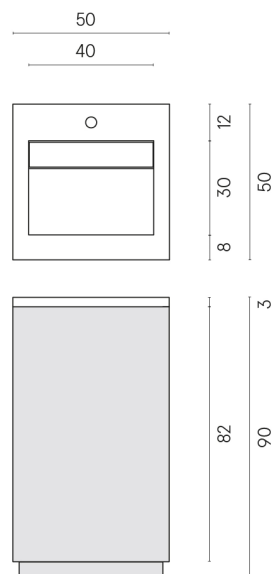

Cod. art.:

620810000028

Cube Air

Washbasin 50 White

Rivestimento del
prodotto

Genesis Jupiter Silver
Matt

I colori e le altre caratteristiche estetiche delle piastrelle presenti nelle illustrazioni presenti sul sito sono puramente indicativi. Guarda sempre i campioni di persona prima dell'acquisto.