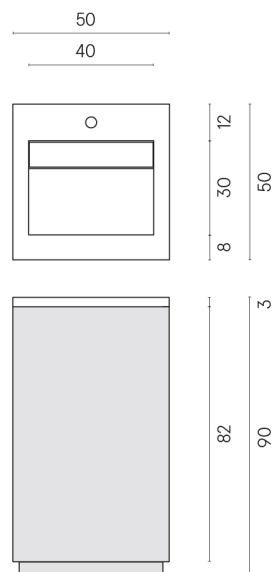

SCHEDA DI CONFIGURAZIONE

Cod. art.:

620810000028

Cube Air

Washbasin 50 White

Rivestimento del
prodotto

Surface Corten Matt

I colori e le altre caratteristiche estetiche delle piastrelle presenti nelle illustrazioni presenti sul sito sono puramente indicativi. Guarda sempre i campioni di persona prima dell'acquisto.