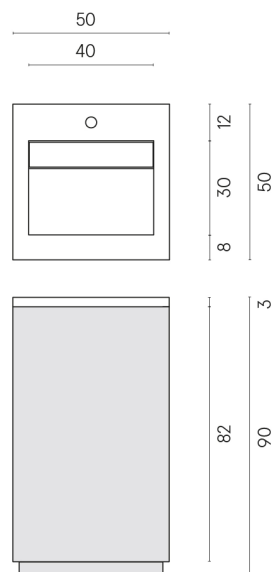

SCHEDA DI CONFIGURAZIONE

Cod. art.: 620810000028

Cube Air

Washbasin 50 White

Rivestimento del
prodotto
Surface Corten Matt

I colori e le altre caratteristiche estetiche delle piastrelle presenti nelle illustrazioni presenti sul sito sono puramente indicativi. Guarda sempre i campioni di persona prima dell'acquisto.

**Trova il punto vendita
autorizzato più vicino:**

<https://volga.italonceramica.ru/ru/home/dealer/>