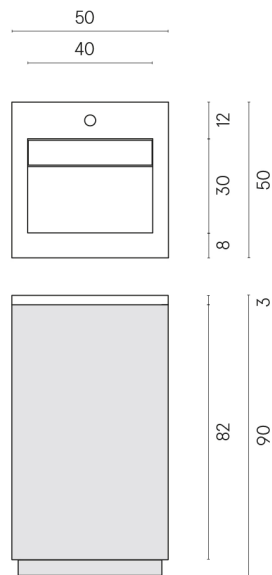

SCHEDA DI CONFIGURAZIONE

Cod. art.:

620810000019

Cube Air

Washbasin 50 Wood

Rivestimento del
prodotto

Stellaris Carrara Ivory
Matt

I colori e le altre caratteristiche estetiche delle piastrelle presenti nelle illustrazioni presenti sul sito sono puramente indicativi. Guarda sempre i campioni di persona prima dell'acquisto.

**Trova il punto vendita
autorizzato più vicino:**

<https://volga.italonceramica.ru/ru/home/dealer/>

ITALON HOME

© COPYRIGHT ITALON - АО Керамогранитный завод 142800, Россия, Московская область, г. Ступино, Староситненское шоссе, вл. 32 - Тел. +7 495 2251322 / Факс +7 495 2251346