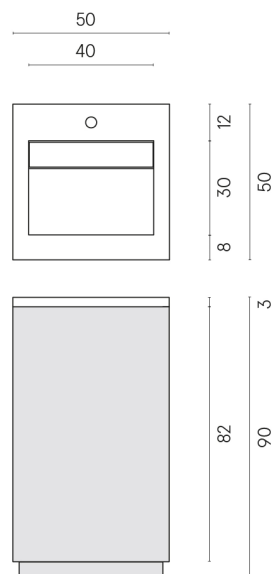

SCHEDA DI CONFIGURAZIONE

Cod. art.: 620810000019

Cube Air

Washbasin 50 Wood

Rivestimento del prodotto

Stellaris Statuario
White Matt

I colori e le altre caratteristiche estetiche delle piastrelle presenti nelle illustrazioni presenti sul sito sono puramente indicativi. Guarda sempre i campioni di persona prima dell'acquisto.