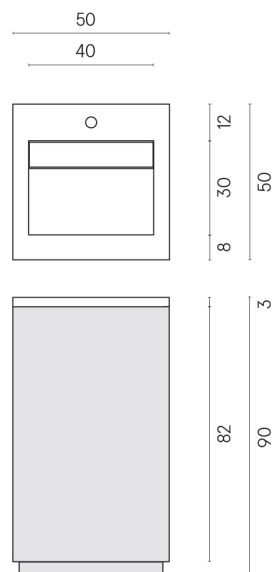

SCHEDA DI CONFIGURAZIONE

Cod. art.:

620810000019

Cube Air

Washbasin 50 Wood

Rivestimento del
prodotto

Charme Advance
Palissandro Dark Lux

I colori e le altre caratteristiche estetiche delle piastrelle presenti nelle illustrazioni presenti sul sito sono puramente indicativi. Guarda sempre i campioni di persona prima dell'acquisto.