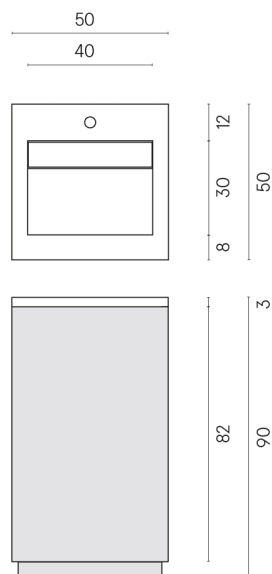

SCHEDA DI CONFIGURAZIONE

Cod. art.: 620810000019

Cube Air

Washbasin 50 Wood

Rivestimento del
prodotto

Room Black Stone
Honed Satin

I colori e le altre caratteristiche estetiche delle piastrelle presenti nelle illustrazioni presenti sul sito sono puramente indicativi. Guarda sempre i campioni di persona prima dell'acquisto.