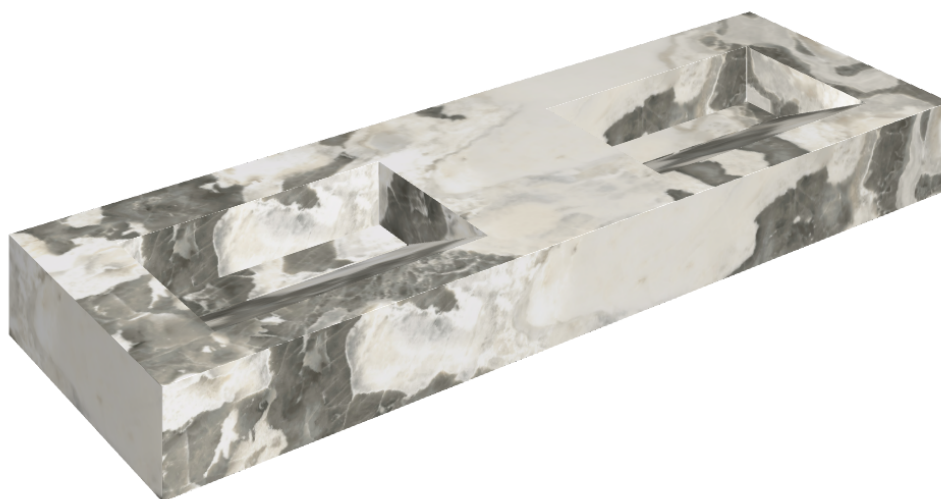

SCHEDA DI CONFIGURAZIONE

Cod. art.: 620810000013

Fly Evo

Washbasin Duo 150

Rivestimento del
prodotto

Stellaris Dover Light
Matt

I colori e le altre caratteristiche estetiche delle piastrelle presenti nelle illustrazioni presenti sul sito sono puramente indicativi. Guarda sempre i campioni di persona prima dell'acquisto.